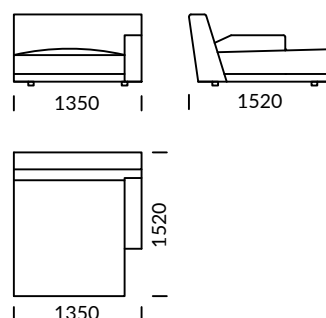

# BEONE

Sofa 1 / Sofa 1 / Sofa 1

Sofa 2 / Sofa 2 / Sofa 2

Sofa 3 / Sofa 3 / Sofa 3

Siedzisko 1 / Seat 1 / Sitzfläche 1

Siedzisko 2 / Seat 2 / Sitzfläche 2

Element narożny / Corner seat /  
Eckelement

Siedzisko centralne 1 / Central Seat 1  
/ Mittelsitz 1

Siedzisko centralne 2 / Central Seat 2  
/ Mittelsitz 2

Pufa / Pouf / Puff

Szezlong 1 / Chaise longue 1 / Chaiselongue  
1

Szezlong 2 / Chaise longue 2 / Chaiselongue 2

Wymiary techniczne (mm) / technical informations (mm) / technischer spezifikation (mm)					
1	Wysokość całkowita / Total height / Gesamte Höhe	750	5	Głębokość całkowita / Total depth / Gesamttiefe	1030
2	Wysokość siedziska / Seat height / Sitzhöhe	380	6	Głębokość siedziska / Seat depth / Tiefe des Sitzes	700
3	Wysokość podłokietnika / Armrest height / Höhe der Armlehne	530	7	Wysokość nóg / Legs height / Fußhöhe	40
4	Szerokość podłokietnika / Armrest width / Armlehnenbreite	180	8		