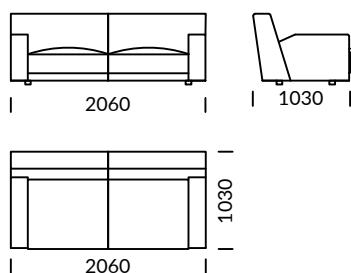

# BEONE

Sofa 1 / Sofa 1 / Sofa 1

Sofa 2 / Sofa 2 / Sofa 2

Sofa 3 / Sofa 3 / Sofa 3

Siedzisko 1 / Seat 1 / Sitzfläche 1

Siedzisko 2 / Seat 2 / Sitzfläche 2

Element narożny / Corner seat /  
Eckelement

Siedzisko centralne 1 / Central Seat 1  
/ Mittelsitz 1

Siedzisko centralne 2 / Central Seat 2  
/ Mittelsitz 2

Pufa / Pouf / Puff

Szezlong 1 / Chaise longue 1 / Chaiselongue  
1

Szezlong 2 / Chaise longue 2 / Chaiselongue 2

Wymiary techniczne (mm) / technical informations (mm) / technischer spezifikation (mm)					
1	Wysokość całkowita / Total height / Gesamte Höhe	750	5	Głębokość całkowita / Total depth / Gesamttiefe	1030
2	Wysokość siedziska / Seat height / Sitzhöhe	380	6	Głębokość siedziska / Seat depth / Tiefe des Sitzes	700
3	Wysokość podłokietnika / Armrest height / Höhe der Armlehne	530	7	Wysokość nóg / Legs height / Fußhöhe	40
4	Szerokość podłokietnika / Armrest width / Armlehnenbreite	180	8		