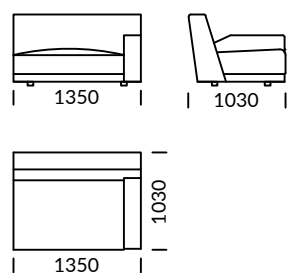

# BEONE

Sofa 1 / Sofa 1 / Sofa 1

Sofa 2 / Sofa 2 / Sofa 2

Sofa 3 / Sofa 3 / Sofa 3

Siedzisko 1 / Seat 1 / Sitzfläche 1

Siedzisko 2 / Seat 2 / Sitzfläche 2

Element narożny / Corner seat /  
Eckelement

Siedzisko centralne 1 / Central Seat 1  
/ Mittelsitz 1

Siedzisko centralne 2 / Central Seat 2  
/ Mittelsitz 2

Pufa / Pouf / Puff

Szezlong 1 / Chaise longue 1 / Chaiselongue  
1

Szezlong 2 / Chaise longue 2 / Chaiselongue 2

Wymiary techniczne (mm) / technical informations (mm) / technischer spezifikation (mm)					
1	Wysokość całkowita / Total height / Gesamte Höhe	750	5	Głębokość całkowita / Total depth / Gesamttiefe	1030
2	Wysokość siedziska / Seat height / Sitzhöhe	380	6	Głębokość siedziska / Seat depth / Tiefe des Sitzes	700
3	Wysokość podłokietnika / Armrest height / Höhe der Armlehne	530	7	Wysokość nóg / Legs height / Fußhöhe	40
4	Szerokość podłokietnika / Armrest width / Armlehnenbreite	180	8		