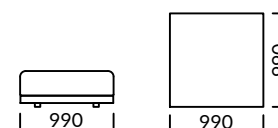

# BEONE

Sofa 1 / Sofa 1 / Sofa 1

Sofa 2 / Sofa 2 / Sofa 2

Sofa 3 / Sofa 3 / Sofa 3

Siedzisko 1 / Seat 1 / Sitzfläche 1

Siedzisko 2 / Seat 2 / Sitzfläche 2

Element narożny / Corner seat /  
Eckelement

Siedzisko centralne 1 / Central Seat 1  
/ Mittelsitz 1

Siedzisko centralne 2 / Central Seat 2  
/ Mittelsitz 2

Pufa / Pouf / Puff

Szezlong 1 / Chaise longue 1 / Chaiselongue  
1

Szezlong 2 / Chaise longue 2 / Chaiselongue 2

Wymiary techniczne (mm) / technical informations (mm) / technischer spezifikation (mm)					
1	Wysokość całkowita / Total height / Gesamte Höhe	750	5	Głębokość całkowita / Total depth / Gesamttiefe	1030
2	Wysokość siedziska / Seat height / Sitzhöhe	380	6	Głębokość siedziska / Seat depth / Tiefe des Sitzes	700
3	Wysokość podłokietnika / Armrest height / Höhe der Armlehne	530	7	Wysokość nóg / Legs height / Fußhöhe	40
4	Szerokość podłokietnika / Armrest width / Armlehnenbreite	180	8		