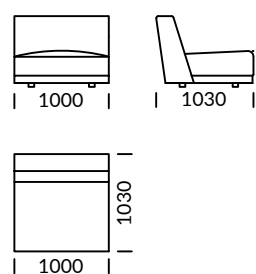

# BEONE

Sofa 1 / Sofa 1 / Sofa 1

Sofa 2 / Sofa 2 / Sofa 2

Sofa 3 / Sofa 3 / Sofa 3

Siedzisko 1 / Seat 1 / Sitzfläche 1

Siedzisko 2 / Seat 2 / Sitzfläche 2

Element narożny / Corner seat /  
Eckelement

Siedzisko centralne 1 / Central Seat 1  
/ Mittelsitz 1

Siedzisko centralne 2 / Central Seat 2  
/ Mittelsitz 2

Pufa / Pouf / Puff

Szezlong 1 / Chaise longue 1 / Chaiselongue  
1

Szezlong 2 / Chaise longue 2 / Chaiselongue 2

Wymiary techniczne (mm) / technical informations (mm) / technischer spezifikation (mm)					
1	Wysokość całkowita / Total height / Gesamte Höhe	750	5	Głębokość całkowita / Total depth / Gesamttiefe	1030
2	Wysokość siedziska / Seat height / Sitzhöhe	380	6	Głębokość siedziska / Seat depth / Tiefe des Sitzes	700
3	Wysokość podłokietnika / Armrest height / Höhe der Armlehne	530	7	Wysokość nóg / Legs height / Fußhöhe	40
4	Szerokość podłokietnika / Armrest width / Armlehnenbreite	180	8		