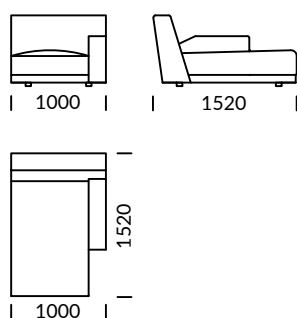

# BEONE

Sofa 1 / Sofa 1 / Sofa 1

Sofa 2 / Sofa 2 / Sofa 2

Sofa 3 / Sofa 3 / Sofa 3

Siedzisko 1 / Seat 1 / Sitzfläche 1

Siedzisko 2 / Seat 2 / Sitzfläche 2

Element narożny / Corner seat /  
Eckelement

Siedzisko centralne 1 / Central Seat 1  
/ Mittelsitz 1

Siedzisko centralne 2 / Central Seat 2  
/ Mittelsitz 2

Pufa / Pouf / Puff

Szezlong 1 / Chaise longue 1 / Chaiselongue  
1

Szezlong 2 / Chaise longue 2 / Chaiselongue 2

Wymiary techniczne (mm) / technical informations (mm) / technischer spezifikation (mm)					
1	Wysokość całkowita / Total height / Gesamte Höhe	750	5	Głębokość całkowita / Total depth / Gesamttiefe	1030
2	Wysokość siedziska / Seat height / Sitzhöhe	380	6	Głębokość siedziska / Seat depth / Tiefe des Sitzes	700
3	Wysokość podłokietnika / Armrest height / Höhe der Armlehne	530	7	Wysokość nóg / Legs height / Fußhöhe	40
4	Szerokość podłokietnika / Armrest width / Armlehnenbreite	180	8		