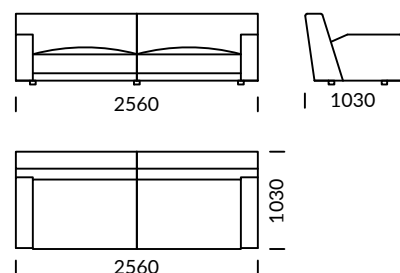

# BEONE

Sofa 1 / Sofa 1 / Sofa 1

Sofa 2 / Sofa 2 / Sofa 2

Sofa 3 / Sofa 3 / Sofa 3

Siedzisko 1 / Seat 1 / Sitzfläche 1

Siedzisko 2 / Seat 2 / Sitzfläche 2

Element narożny / Corner seat /  
Eckelement

Siedzisko centralne 1 / Central Seat 1  
/ Mittelsitz 1

Siedzisko centralne 2 / Central Seat 2  
/ Mittelsitz 2

Pufa / Pouf / Puff

Szezlong 1 / Chaise longue 1 / Chaiselongue  
1

Szezlong 2 / Chaise longue 2 / Chaiselongue 2

Wymiary techniczne (mm) / technical informations (mm) / technischer spezifikation (mm)					
1	Wysokość całkowita / Total height / Gesamte Höhe	750	5	Głębokość całkowita / Total depth / Gesamttiefe	1030
2	Wysokość siedziska / Seat height / Sitzhöhe	380	6	Głębokość siedziska / Seat depth / Tiefe des Sitzes	700
3	Wysokość podłokietnika / Armrest height / Höhe der Armlehne	530	7	Wysokość nóg / Legs height / Fußhöhe	40
4	Szerokość podłokietnika / Armrest width / Armlehnenbreite	180	8		