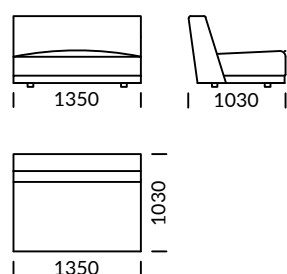

# BEONE

Sofa 1 / Sofa 1 / Sofa 1

Sofa 2 / Sofa 2 / Sofa 2

Sofa 3 / Sofa 3 / Sofa 3

Siedzisko 1 / Seat 1 / Sitzfläche 1

Siedzisko 2 / Seat 2 / Sitzfläche 2

Element narożny / Corner seat /  
Eckelement

Siedzisko centralne 1 / Central Seat 1  
/ Mittelsitz 1

Siedzisko centralne 2 / Central Seat 2  
/ Mittelsitz 2

Pufa / Pouf / Puff

Szezlong 1 / Chaise longue 1 / Chaiselongue  
1

Szezlong 2 / Chaise longue 2 / Chaiselongue 2

Wymiary techniczne (mm) / technical informations (mm) / technischer spezifikation (mm)					
1	Wysokość całkowita / Total height / Gesamte Höhe	750	5	Głębokość całkowita / Total depth / Gesamttiefe	1030
2	Wysokość siedziska / Seat height / Sitzhöhe	380	6	Głębokość siedziska / Seat depth / Tiefe des Sitzes	700
3	Wysokość podłokietnika / Armrest height / Höhe der Armlehne	530	7	Wysokość nóg / Legs height / Fußhöhe	40
4	Szerokość podłokietnika / Armrest width / Armlehnenbreite	180	8		