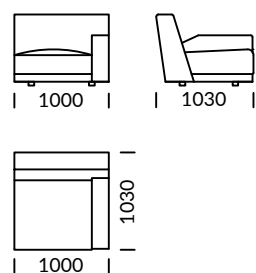

# BEONE

Sofa 1 / Sofa 1 / Sofa 1

Sofa 2 / Sofa 2 / Sofa 2

Sofa 3 / Sofa 3 / Sofa 3

Siedzisko 1 / Seat 1 / Sitzfläche 1

Siedzisko 2 / Seat 2 / Sitzfläche 2

Element narożny / Corner seat /  
Eckelement

Siedzisko centralne 1 / Central Seat 1  
/ Mittelsitz 1

Siedzisko centralne 2 / Central Seat 2  
/ Mittelsitz 2

Pufa / Pouf / Puff

Szezlong 1 / Chaise longue 1 / Chaiselongue  
1

Szezlong 2 / Chaise longue 2 / Chaiselongue 2

Wymiary techniczne (mm) / technical informations (mm) / technischer spezifikation (mm)					
1	Wysokość całkowita / Total height / Gesamte Höhe	750	5	Głębokość całkowita / Total depth / Gesamttiefe	1030
2	Wysokość siedziska / Seat height / Sitzhöhe	380	6	Głębokość siedziska / Seat depth / Tiefe des Sitzes	700
3	Wysokość podłokietnika / Armrest height / Höhe der Armlehne	530	7	Wysokość nóg / Legs height / Fußhöhe	40
4	Szerokość podłokietnika / Armrest width / Armlehnenbreite	180	8		