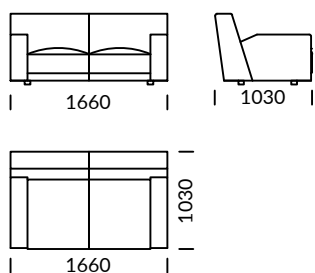

# BEONE

Sofa 1 / Sofa 1 / Sofa 1

Sofa 2 / Sofa 2 / Sofa 2

Sofa 3 / Sofa 3 / Sofa 3

Siedzisko 1 / Seat 1 / Sitzfläche 1

Siedzisko 2 / Seat 2 / Sitzfläche 2

Element narożny / Corner seat /  
Eckelement

Siedzisko centralne 1 / Central Seat 1  
/ Mittelsitz 1

Siedzisko centralne 2 / Central Seat 2  
/ Mittelsitz 2

Pufa / Pouf / Puff

Szezlong 1 / Chaise longue 1 / Chaiselongue  
1

Szezlong 2 / Chaise longue 2 / Chaiselongue 2

Wymiary techniczne (mm) / technical informations (mm) / technischer spezifikation (mm)					
1	Wysokość całkowita / Total height / Gesamte Höhe	750	5	Głębokość całkowita / Total depth / Gesamttiefe	1030
2	Wysokość siedziska / Seat height / Sitzhöhe	380	6	Głębokość siedziska / Seat depth / Tiefe des Sitzes	700
3	Wysokość podłokietnika / Armrest height / Höhe der Armlehne	530	7	Wysokość nóg / Legs height / Fußhöhe	40
4	Szerokość podłokietnika / Armrest width / Armlehnenbreite	180	8		