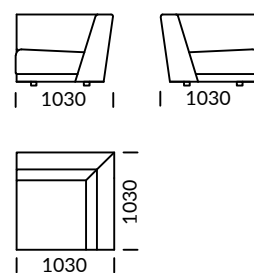

# BEONE

Sofa 1 / Sofa 1 / Sofa 1

Sofa 2 / Sofa 2 / Sofa 2

Sofa 3 / Sofa 3 / Sofa 3

Siedzisko 1 / Seat 1 / Sitzfläche 1

Siedzisko 2 / Seat 2 / Sitzfläche 2

Element narożny / Corner seat /  
Eckelement

Siedzisko centralne 1 / Central Seat 1  
/ Mittelsitz 1

Siedzisko centralne 2 / Central Seat 2  
/ Mittelsitz 2

Pufa / Pouf / Puff

Szezlong 1 / Chaise longue 1 / Chaiselongue  
1

Szezlong 2 / Chaise longue 2 / Chaiselongue 2

Wymiary techniczne (mm) / technical informations (mm) / technischer spezifikation (mm)					
1	Wysokość całkowita / Total height / Gesamte Höhe	750	5	Głębokość całkowita / Total depth / Gesamttiefe	1030
2	Wysokość siedziska / Seat height / Sitzhöhe	380	6	Głębokość siedziska / Seat depth / Tiefe des Sitzes	700
3	Wysokość podłokietnika / Armrest height / Höhe der Armlehne	530	7	Wysokość nóg / Legs height / Fußhöhe	40
4	Szerokość podłokietnika / Armrest width / Armlehnenbreite	180	8		